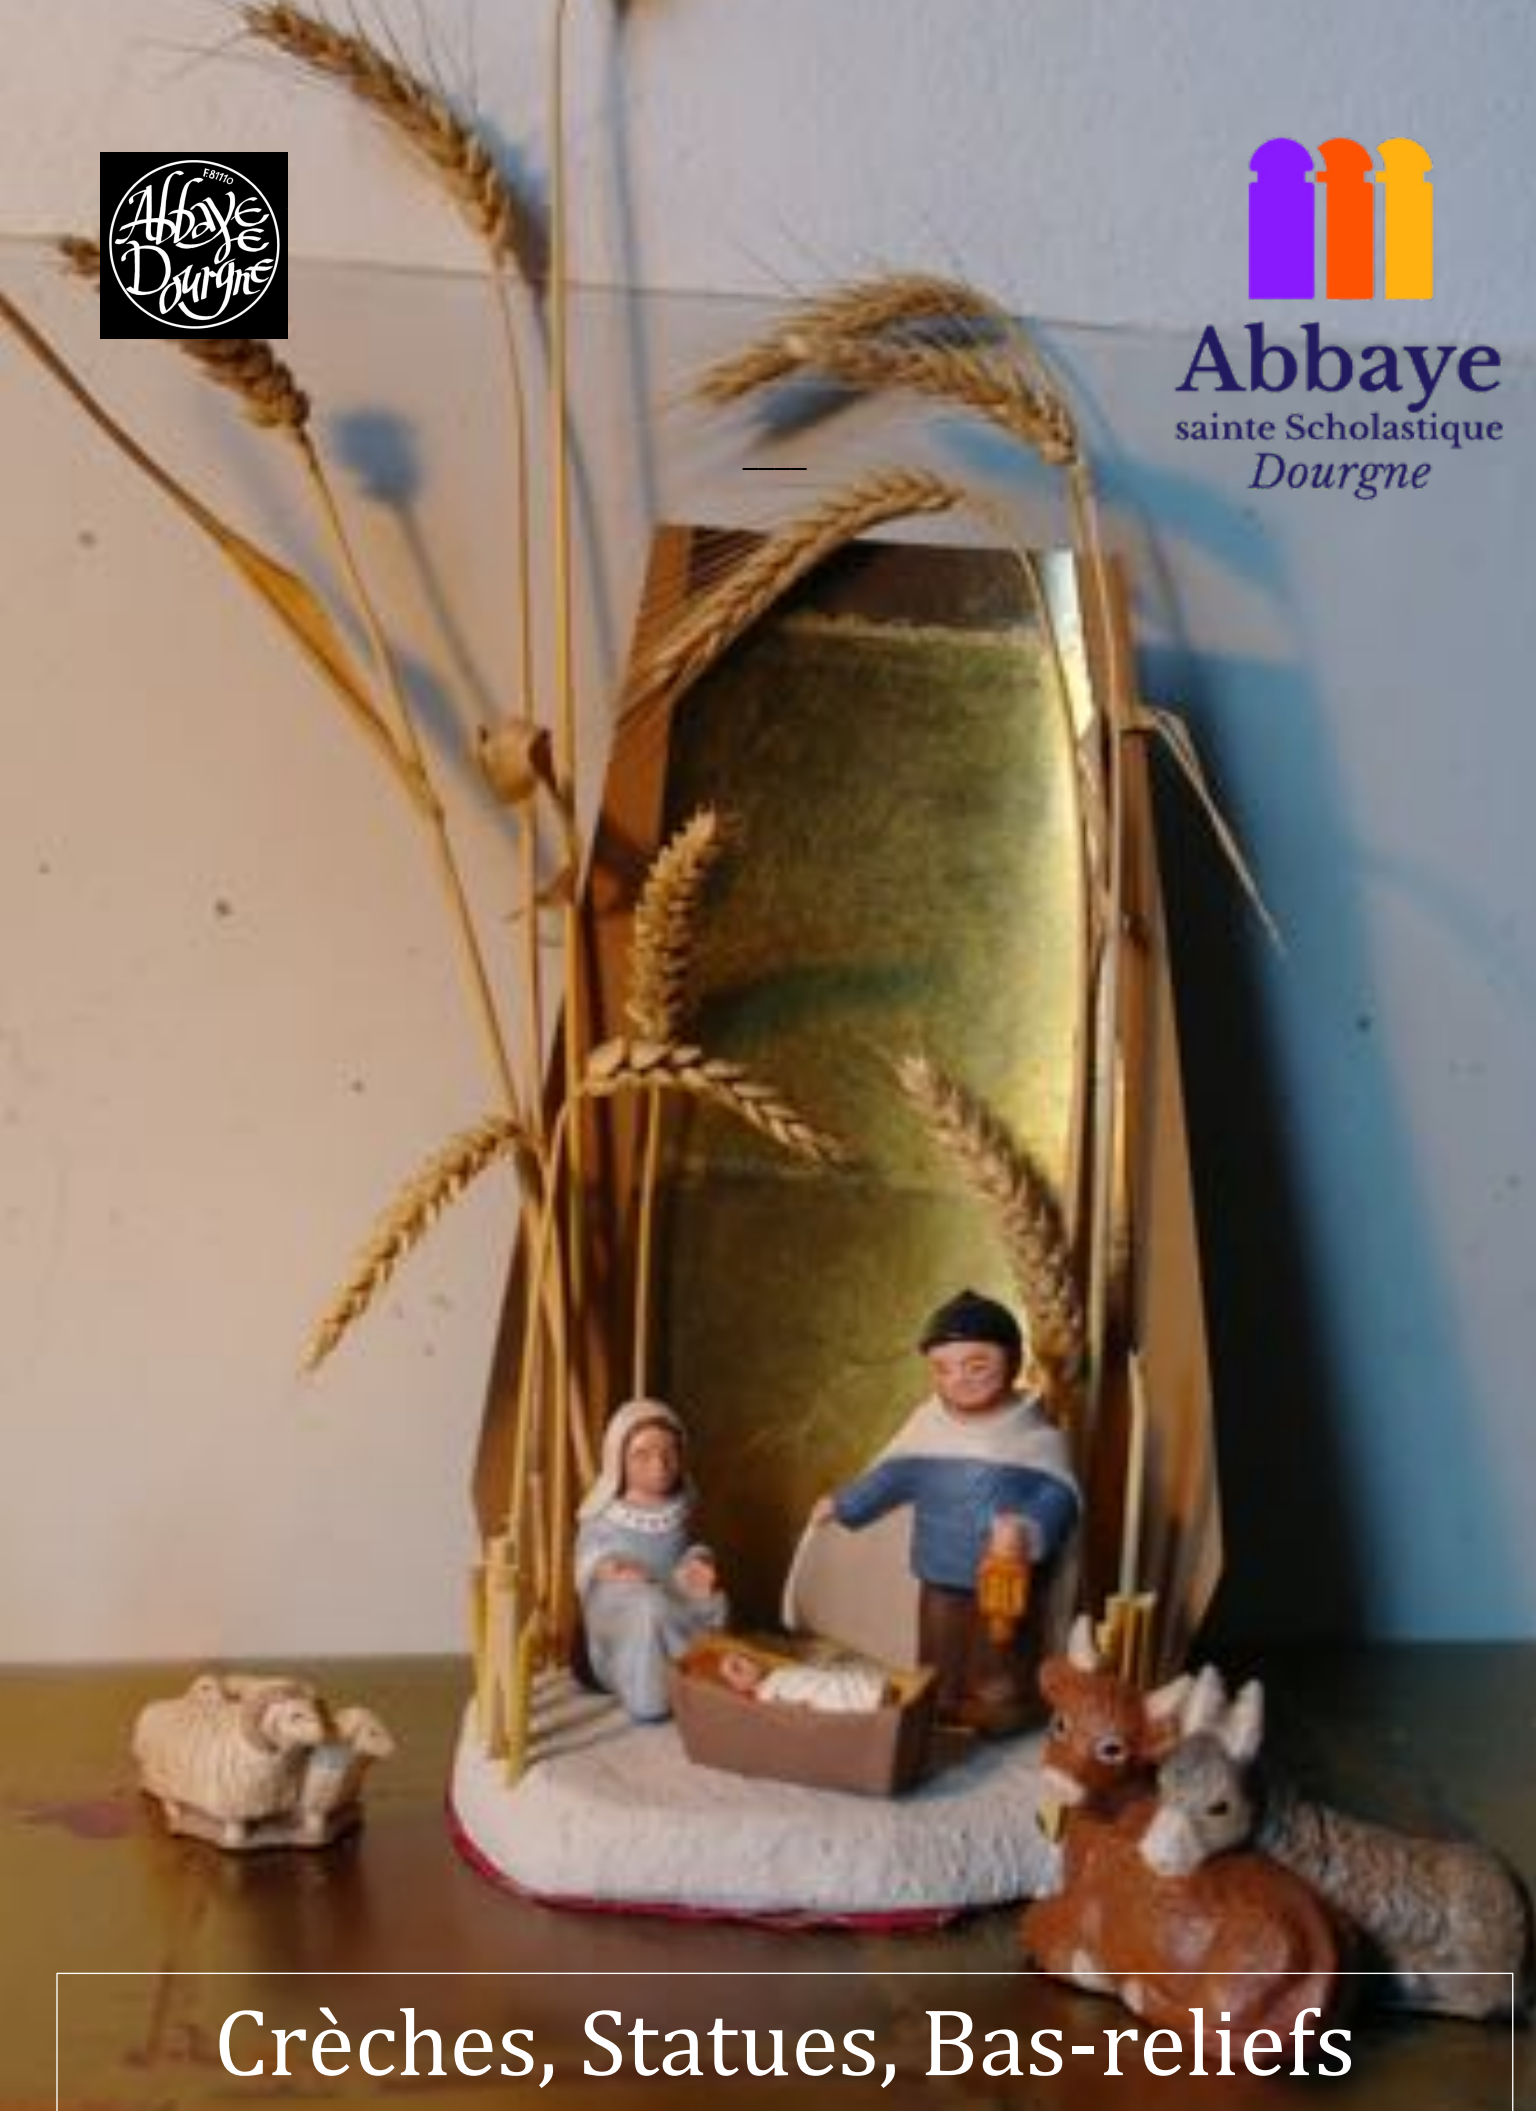

Abbaye
sainte Scholastique
Dourgne

Crèches, Statues, Bas-reliefs

Statues

NB : l'échelle relative des pièces n'est pas respectée.

st Benoît à la croix 19,5 cm
réf. : stBEN. 50 € TTC

Charles de Foucauld 16,5 cm
réf. : stCHA. 52 € TTC