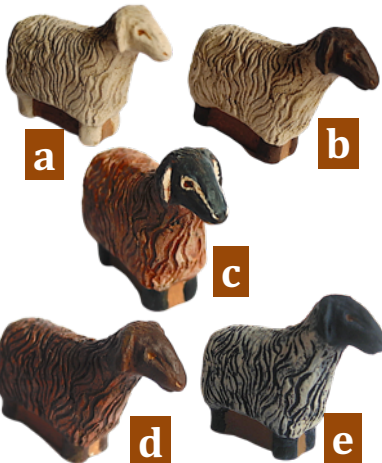

Berger à la pastèque 17 cm
réf. : crA PAS. 44 € TTC

Bergère à la poire 16 cm
réf. : crA POI. 44 € TTC

Berger au pain 17 cm
réf. : crA PAI. 44 € TTC

Mage d'Afrique 18,5 cm
réf. : crA AFR. 45 € TTC

Mage d'Asie 17,5 cm
réf. : crA ASI. 45 € TTC

Mage d'Europe 17,5 cm
réf. : crA EUR. 45 € TTC

Bœuf 13 x 19 x 9 cm
réf. : crA BOE. 49,50 € TTC

Âne ; 16 x 20,5 x 6,5 cm
réf. : crA ANE. 49,50 € TTC

Brebis 7 x 9,7 x 3,2 cm
crA BRE a, b, c, d, e
(voir ci-dessous)
12 € TTC

Brebis à l'agneau
5,7 x 8,2 x 5 cm
réf. : crA BRA. 14,50 € TTC

Moutons 7,5 x 16 x 9,5 cm
réf. : crA MOU. 48 € TTC

réf. : cr A BRE a...d

Crèche 9 cm (B)

Enfant Jésus et berceau (bloc)
5x2,7 cm. crB EJB. 7,50 € TTC